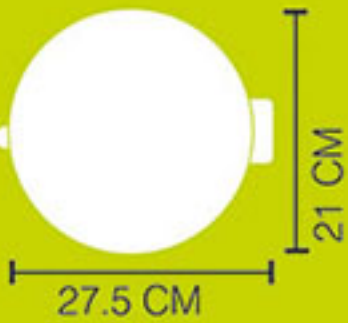

واتس‌اپ ۰۹۱۰ - ۱۴۴۰۴۰۹۴

(چکاو) ۰۹۱۲ - ۱۰۴ ۲۳ ۶۶ (سلیمانی) ۰۹۱۲ - ۱۴۴ ۶۰ ۸۰

**limon**  
H O M E W A R E

**STAINLESS  
STEEL DUSTBIN  
WITH PEDAL**

سطل استیل 5 لیتری

**5 L**

CE

ISO 9001  
2008