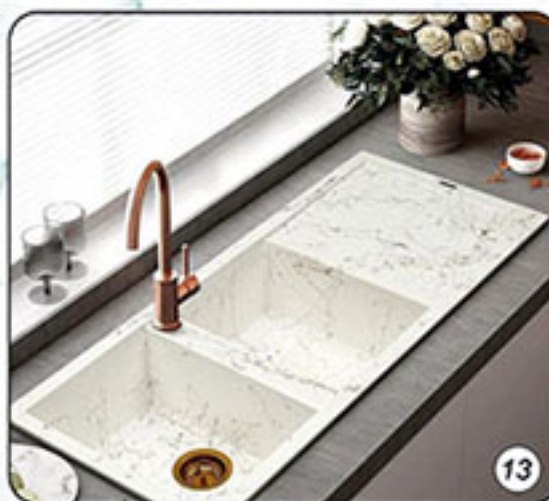

تولید و پخش کارینا

فروش انواع هود توکار و روکار اکونومی
تولید انواع سینک گرانیته در مدل‌های مختلف

همراه با **18** ماه گارانتی

کارینا

لوازم آشپزخانه
karina kitchen appliances

☎ 0912-137 3682 ☎ 021-33102303 📷 karina_kitchen_home