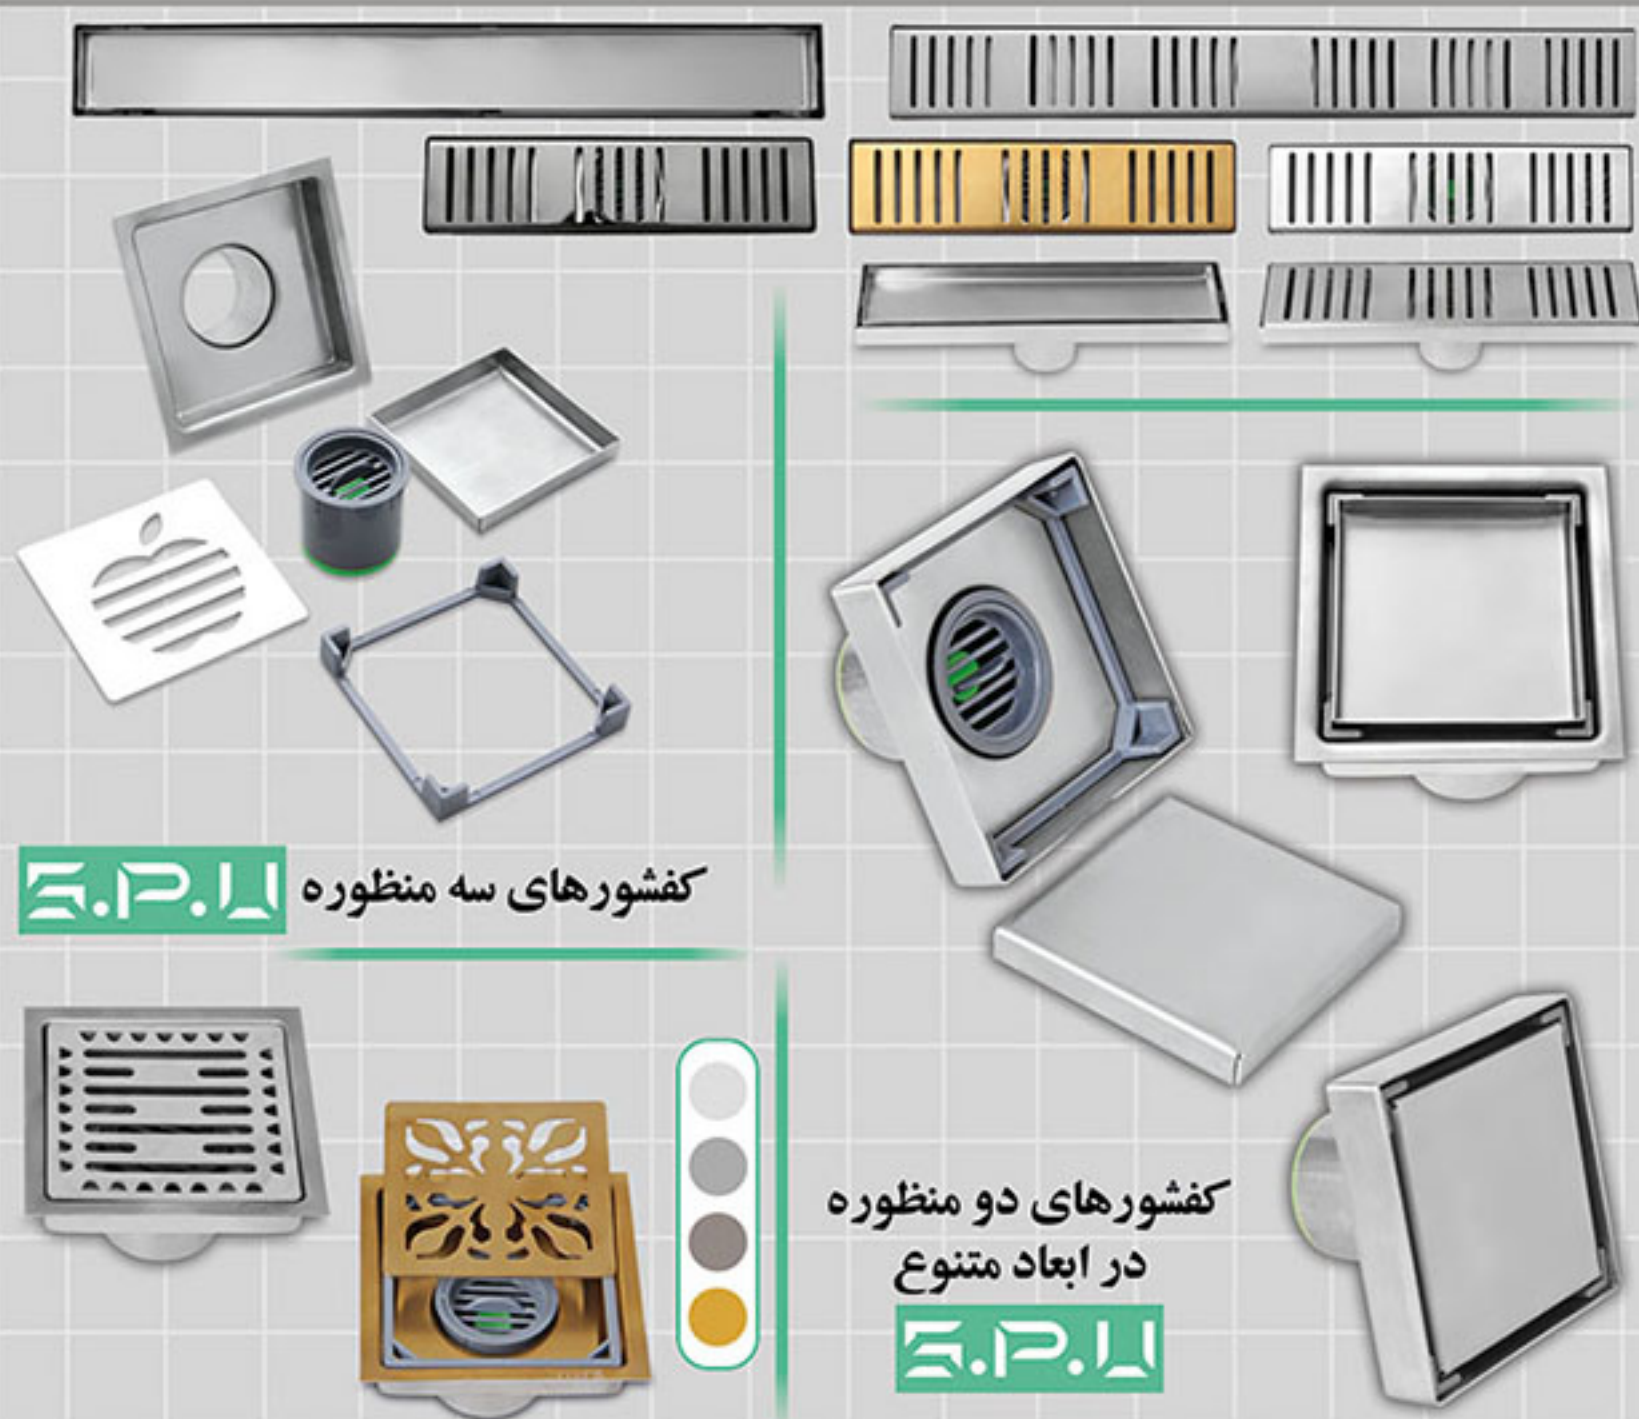

E.P.U.

Special

Premier

Uniqe

أفقى نو در دنیای استیل

کفشورهای سه منظوره E.P.U.

کفشورهای دو منظوره
در ابعاد متنوع

E.P.U.

دفتر فروش: خیابان بنی هاشم، پخش ماکان ۰۲۱-۲۲۳۰۳۱۳۵

شهبازی ۰۹۱۲-۵۴۳۲۹۹۴ فرهمندراد ۰۹۱۲-۱۹۵۱۰۱۵